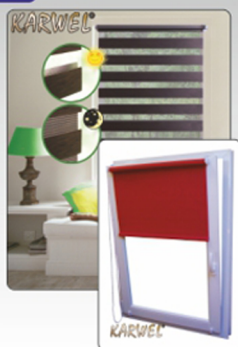

ROLETY, KARNISZE

Rolety dzień & noc

42 x 150 cm -	49 zł brutto
56 x 150 cm -	59 zł brutto
61 x 150 cm -	64 zł brutto
72 x 150 cm -	71 zł brutto
80 x 150 cm -	79 zł brutto
95 x 150 cm -	90 zł brutto
110 x 150 cm -	102 zł brutto
69 x 220 cm -	90 zł brutto

Roleta tkaninowa

38 x 150 cm -	29 zł brutto
42 x 150 cm -	32 zł brutto
56 x 150 cm -	37 zł brutto
61 x 150 cm -	39 zł brutto
72 x 150 cm -	43 zł brutto
80 x 150 cm -	46 zł brutto
95 x 150 cm -	52 zł brutto
110 x 150 cm -	58 zł brutto
69 x 220 cm -	50 zł brutto